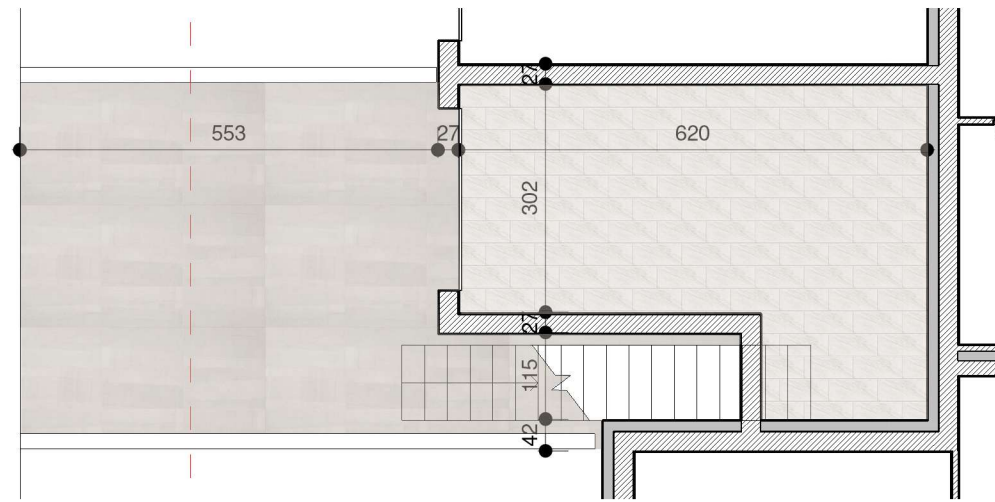

STRADA PRIVATA

PIANO TERRA

altra
proprietà

PIANO PRIMO

Casalpusterlengo
via Aldo Moro

appartamento **E**

Progetto : realizzazione di nr. 5 appartamenti,
comune di Casalpusterlengo, via Aldo Moro

APPARTAMENTO E
Piano terra_primo 1:100

Abitazione 107.45 mq
Terrazzo grande 51 mq
Terrazzo piccolo 13 mq
Box 18 mq

Impresa esecutrice:

IMPRESA
UMBERTO CREMASCOLI S.r.l.
Casalpusterlengo (LO)

Incaricato alle vendite:

+39.0377.84333