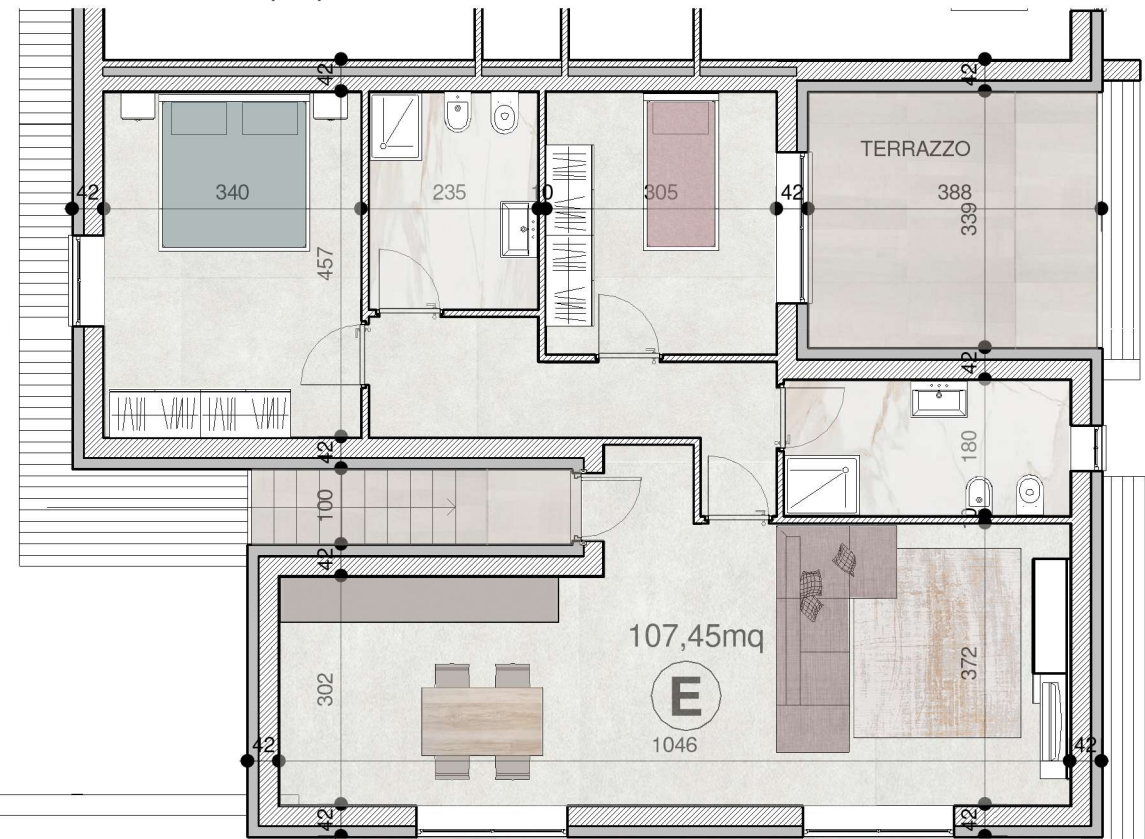

STRADA PRIVATA

PIANO TERRA

altra
proprietà

PIANO PRIMO

Casalpusterlengo
via Aldo Moro

appartamento **E**

Progetto : realizzazione di nr. 5 appartamenti,
comune di Casalpusterlengo, via Aldo Moro

APPARTAMENTO E
Piano terra_primo 1:100

Abitazione 107.45 mq
Terrazzo grande 51 mq
Terrazzo piccolo 13 mq
Box 18 mq

Impresa esecutrice:

IMPRESA
UMBERTO CREMASCOLI S.r.l.
Casalpusterlengo (LO)

Incaricato alle vendite:

+39.0377.84333